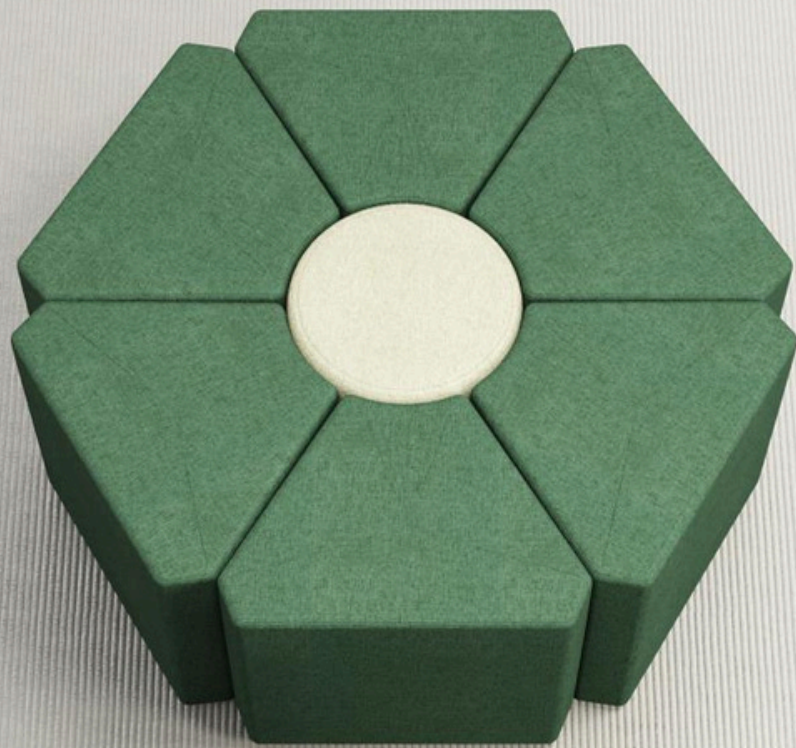

Flo

Para encontros
espontâneos.

FLO

A inovação muitas vezes nasce de interações rápidas e não programadas, originadas em conversas informais que ocorrem de forma natural pelos diversos ambientes da empresa. Desenvolvida para potencializar esses momentos, a Linha Flo reúne soluções funcionais e acolhedoras, projetadas para favorecer encontros espontâneos e de curta duração em múltiplas áreas de trabalho, promovendo conexões e estimulando a criação.

MODELOS

Módulo 01
73001

Módulo 02
73002

Módulo 03
73003

Módulo 04
73004

Módulo 05
73005

OPCIONAL

Alça opcional para
todos os modelos.

DIMENSÕES

ACABAMENTOS

Com opções de estrutura nas cores preta ou cinza, o modelo oferece ainda uma ampla variedade de acabamentos para o assento, garantindo que uma delas se adapte perfeitamente ao seu estilo e à necessidade do ambiente.

VINIL

POLIÉSTER

FACTO DUNAS

CONCEPT

BUCLÊ

HC