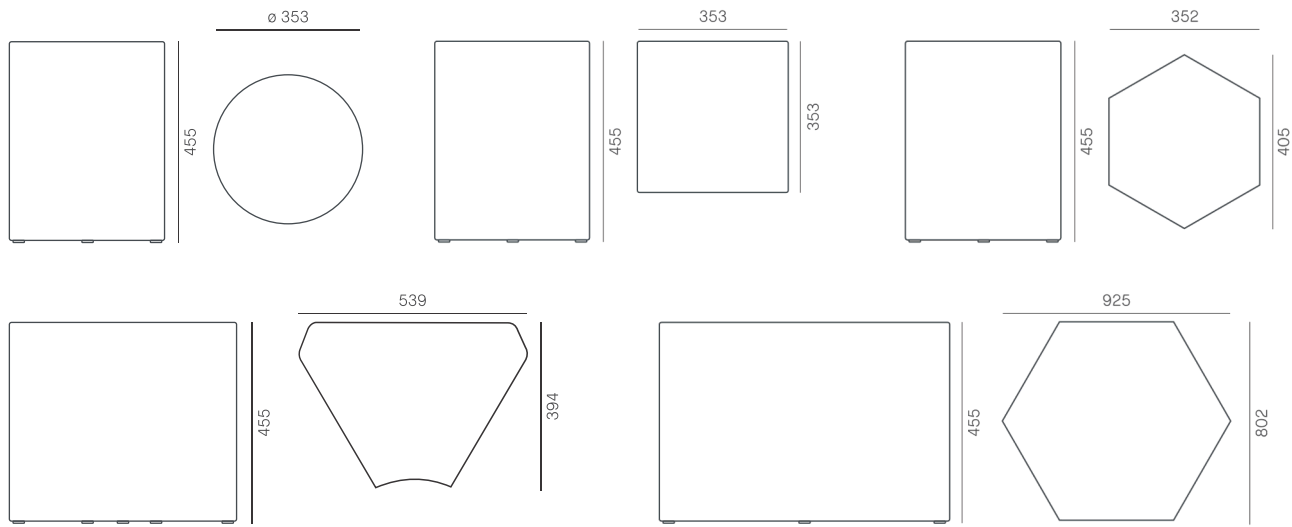

DIMENSÕES

ACABAMENTOS

Com opções de estrutura nas cores preta ou cinza, o modelo oferece ainda uma ampla variedade de acabamentos para o assento, garantindo que uma delas se adapte perfeitamente ao seu estilo e à necessidade do ambiente.