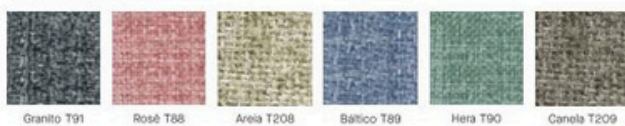

ACABAMENTOS

Com opções de estrutura nas cores preta ou cinza, o modelo oferece ainda uma ampla variedade de acabamentos para o assento, garantindo que uma delas se adapte perfeitamente ao seu estilo e à necessidade do ambiente.

VINIL

POLIÉSTER

FACTO DUNAS

CONCEPT

BUCLÊ

HC