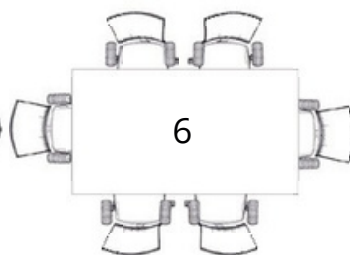

160 X 120 X 74

180 X 100 X 75
200 X 120 X 74