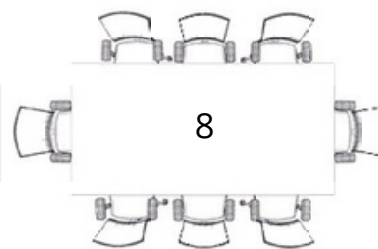

240 X 120 X 74