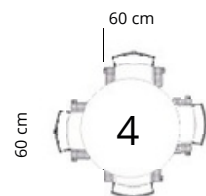

\* itens certificados.

**MESA DE REUNIÃO RETANGULAR  
COM CAIXA DE TOMADA PÉ U**

392423	160 X 100 X 75
392424	180 X 100 X 75
392425	200 X 120 X 75
392426	240 X 120 X 75

\* itens certificados.

**MESA DE REUNIÃO  
RETANGULAR PÉ O**

392414	160 X 100 X 75
392415	180 X 100 X 75
392416	200 X 120 X 75
392417	240 X 120 X 75

**MESA DE REUNIÃO RETANGULAR  
COM CAIXA DE TOMADA PÉ O**

392427	160 X 100 X 75
392428	180 X 100 X 75
392429	200 X 120 X 75
392430	240 X 120 X 75

## ILUSTRAÇÃO NORMATIVA/ ILUSTRACIÓN NORMATIVA

\* MEDIDAS ILUSTRATIVAS BASEADAS EM UMA CADEIRA COM 60 CM DE LARGURA

Medidas ilustrativas basadas en una silla de ancho de 60 cm

100 X 100 X 74

120 X 120 X 74